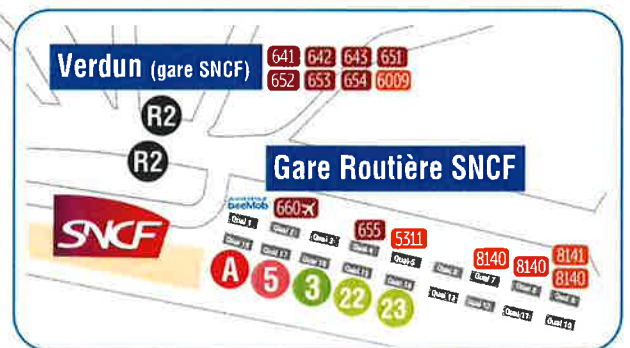

## Les tracés des lignes sont modifiés

Les lignes **A, 3, 5, 22 et 23** auront désormais pour terminus **la gare routière SNCF**.

La ligne **R2** verra son tracé modifié et desservira la **gare SNCF à l'arrêt Verdun – Gare SNCF** (ancien arrêt gare SNCF Haut).

La ligne **E** restera inchangée et desservira l'**arrêt Pasquet** (gare SNCF) dans les **deux sens**.

L'arrêt Brousse ne sera plus desservi.

# Plan de situation des lignes en gare routière SNCF à partir du 23 février 2026

## beeMob Destinations

A	Gare Routière SNCF → ZAC La Méridienne
E	Zatopak → Pasquet → Sérignan → Valras Plage
3	Gare Routière SNCF → Autogare Valras Plage
5	Gare Routière SNCF → Capiscool Est
R2	École Nelson Mandela → Verdun (gare SNCF) → Hôpital 2
22	Gare Routière SNCF → Purple Campus
23	Gare Routière SNCF → Jean Moulin → De Gaulle