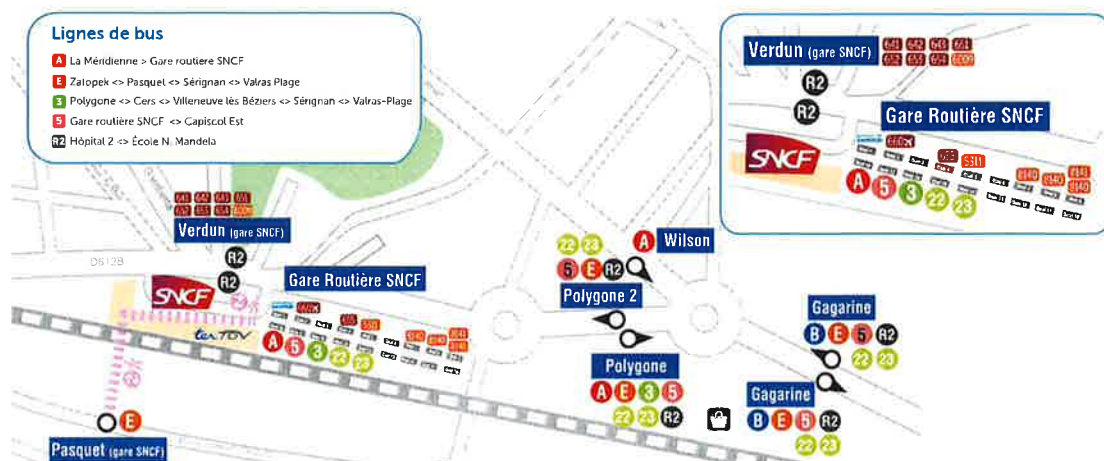

# A partir du 23 février 2026, ouverture de la nouvelle gare routière SNCF !

En raison de l'ouverture de la nouvelle gare routière SNCF les tracés et les horaires de certaines lignes sont modifiés

Tous les horaires et tracés sur [www.beemob.fr](http://www.beemob.fr)

## Les tracés des lignes sont modifiés

Les lignes **A, 3, 5, 22 et 23** auront désormais pour terminus **la gare routière SNCF**.

La ligne **R2** verra son tracé modifié et desservira la **gare SNCF à l'arrêt Verdun – Gare SNCF** (ancien arrêt gare SNCF Haut).

La ligne **E** restera inchangée et desservira l'**arrêt Pasquet** (gare SNCF) dans les **deux sens**.

L'arrêt Brousse ne sera plus desservi.

## beeMob Destinations

A	Gare Routière SNCF → ZAC La Méridienne
E	Zatopak → Pasquet → Sérignan → Valras Plage
3	Gare Routière SNCF → Autogare Valras Plage
5	Gare Routière SNCF → Capiscool Est
R2	École Nelson Mandela → Verdun (gare SNCF) → Hôpital 2
22	Gare Routière SNCF → Purple Campus
23	Gare Routière SNCF → Jean Moulin → De Gaulle